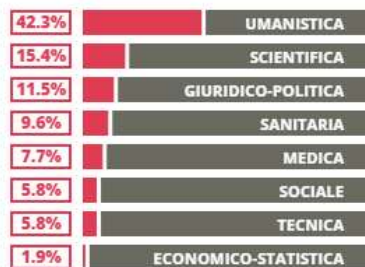

GIORGIO SPEZIA

INDIRIZZO CLASSICO

VIA MENOTTI 57, DOMODOSSOLA (VERBANO CUSIO OSSOLA)

Indice FGA: **75.95/100**

Forchetta: [67.05- 85.74]

TASSI D'ISCRIZIONE E ABBANDONO

- Non si immatricolano
- Si immatricolano e non superano il 1° anno
- Si immatricolano e superano il 1° anno

COSA SCELGONO GLI IMMATRICOLATI?

Quali sono le aree disciplinari più gettonate dai diplomati di questa scuola?
E in quali atenei si immatricolano con maggior frequenza?

CONFERONTA