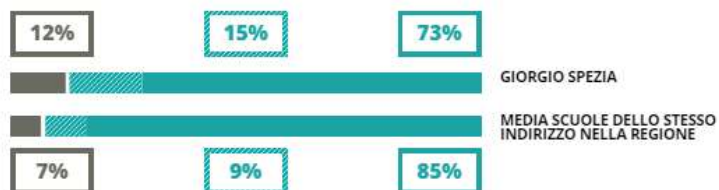

GIORGIO SPEZIA

INDIRIZZO CLASSICO

VIA MENOTTI 57, DOMODOSSOLA (VERBANO CUSIO OSSOLA)

Indice FGA: **75.95/100**

Forchetta: [67.05- 85.74]

TASSI D'ISCRIZIONE E ABBANDONO

- Non si immatricolano
- Si immatricolano e non superano il 1° anno
- Si immatricolano e superano il 1° anno